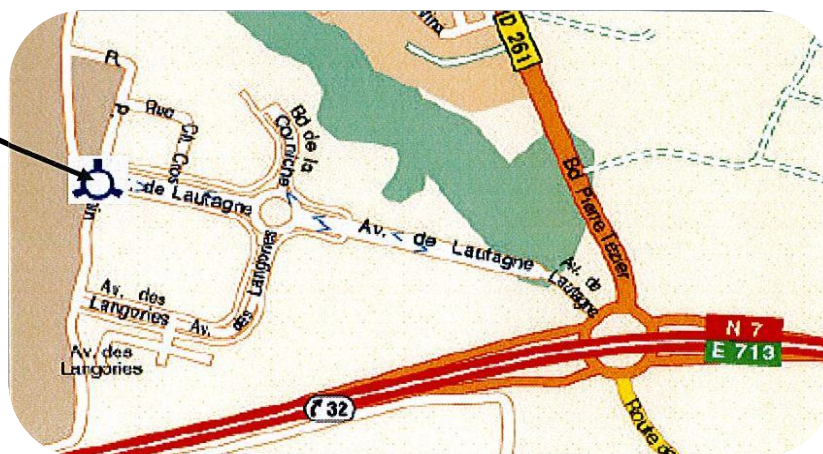

Plan d'accès

Par l'Autoroute A7 :

- ❶ SORTIE Valence Sud, Prendre direction A 49 Grenoble – Genève
- ❷ Puis Sortie n°32 : Valence – Lautagne - Centre hospitalier
- ❸ Au 1^{er} rond point, prendre la 4^{ème} sortie : Plateau de Lautagne
- ❹ Remonter l'avenue de Lautagne jusqu'à la rue Pierre Méchain

Plan de la zone industrielle de Lautagne :

AFPI Drôme-Ardèche MAISON DE L'INDUSTRIE

Plateau de Lautagne -
21 rue Pierre Méchain
26000 VALENCE

☎ 04 75 41 90 08
📠 04 75 41 90 01

E-mail : afpi@ui-26-07.com -