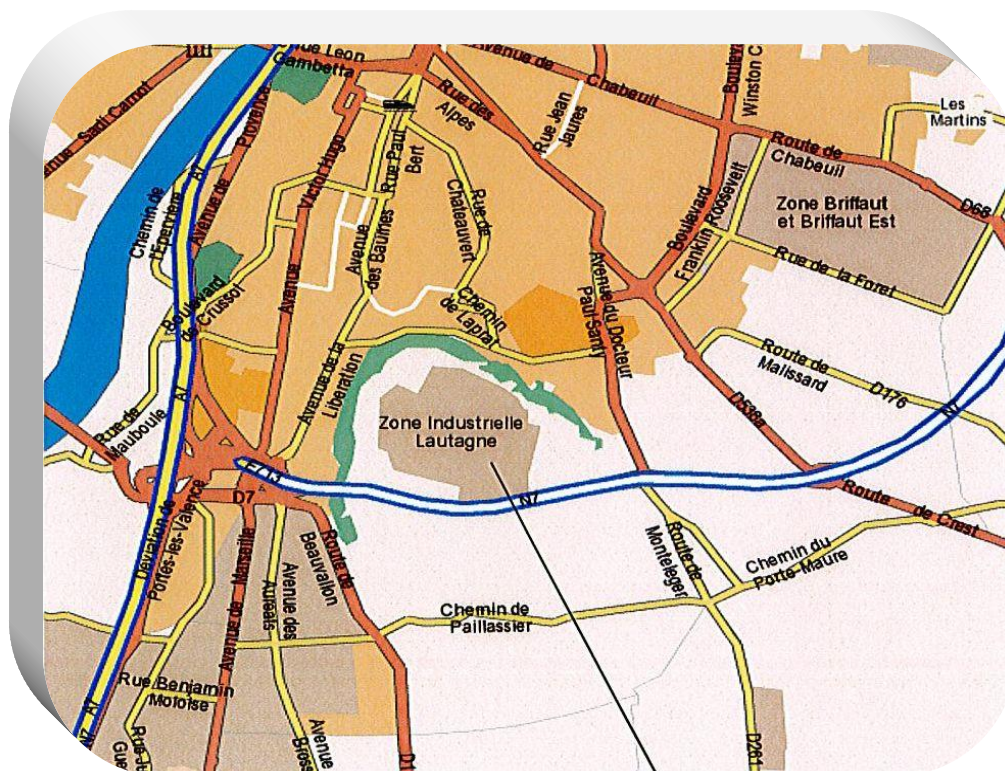

Plan d'accès

Par l'Autoroute A7 :

- ❶ SORTIE Valence Sud, Prendre direction A 49 Grenoble – Genève
- ❷ Puis Sortie n°32 : Valence – Lautagne - Centre hospitalier
- ❸ Au 1^{er} rond point, prendre la 4^{ème} sortie : Plateau de Lautagne
- ❹ Remonter l'avenue de Lautagne jusqu'à la rue Pierre Méchain